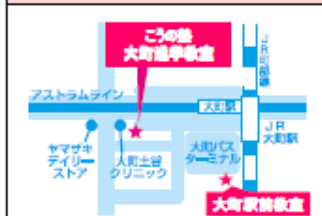

ここの塾 通常教室 4月2日(月)スタート (新中2・中3は4月5日(木)から)

小学生

今注目の小学英語!

◎**小英検** 今再び注目されている英検! ここの塾の小英検は「CD・テキスト・ワーク・プリント」を用いてリスニング・ライティング・文法の学習などを行う総合英語です。英検合格という目標や目安を設けることで、英語学習の継続意識が生まれ、将来必要な英語の基盤を作ります。

◎**2020年度からの新学習指導要領**に対応し、英語の「聞く・読む・書く・話す」の4技能を、毎回のプリント・テキスト学習とタブレット学習、フリートーキングで修得します。25級～1級まで、検定試験に合格して級を上げていくことでモチベーションも高まります。

★どちらを選ぶかは1回で2コースを同時体験してから、決めることができます。

	通常教室 (税込)		専修講習 (税込)	
	下記各コースごとの月謝	月謝	講習回数	講習料 (教材費込み)
小英検 (1日40分)	大町校 / 火・木・土 毘沙門校 / 月・水・金	4,800円	4回	6,000円
ピコの英語 (1日50分)	大町校 / 火・木・土 毘沙門校 / 月・水・金	8,000円 (教材費込み)	4回	9,000円

	通常教室 (月額) (税込)		専修講習 (税込)	
	週1回	月額	4回コース	7,000円
小学部 Gコース	週2回	10,000円	8回コース	11,000円
	*通常教室教材費 / 3,240円 *算数+英語 (1回90分) *通常教室は学校授業準拠		*専修講習は教材費込みです *専修講習は「まとめと演習」が中心	

人気の小学部 Gコース!

きめ細かな少人数クラス(6名まで)
学校授業準拠と実力養成

★成績UPの近道は学校授業の完全理解と発展です

★一人ひとりにしっかり目が行き届く1クラスは6名まで
経験豊かな専任教員が指導します

中学生

ここの塾の中核コース

実力向上は定期考査中心の学校授業準拠から。高校入試では傾向を踏まえた問題演習と確かな進路指導で合格へと導きます。

また、広島県認可「広島県学習協同組合」主催で「高校合格応援プロジェクト」を開催。正確な情報や企画で、生徒さん一人ひとりの希望を叶える後押しをしています。

学年	指導教科	月謝 (税込)	教科選択
中学1年	英語+数学	週2回 15,000円	1教科のみ 8,000円
	英+数+国+理+社	週3回 18,000円	
中学2年	英語+数学	週2回 18,000円	1教科のみ 10,000円 3教科 20,000円
	英+数+国+理+社	週3回 22,000円	
中学3年	英+数+国+理+社+作文	週3回 23,000円	中3の教科選択は相談

★中3は**作文演習**の時間があります。最近の公立高校入試では、5教科ともしっかりした作文力が必要。ここの塾では長文の内容把握と作文演習の時間を通常の授業にプラスして行っています。

★通常教室は内申点確保のため、定期テスト中心に授業を進めます。教科書ノート・教科書準拠ワーク・追加プリント・小テストを実施。経験豊かな実力講師が指導します。

★通常教室教材費 (一斉・個別とも) 1教科 3,240円。

過去10年 主な公立高校合格

安古市高校 53名	祇園北高校 47名
基町高校 5名	舟入高校 4名
国泰寺高校 7名	旧市内 7名
沼田高校 61名	高陽高校 12名
高陽東高校 19名	可部高校 12名
安西高校 19名	広島県商業 3名
広島市商業 11名	広島県工 2名
広島市工 1名	広大附属 1名
呉高专 3名	広島商船高专 1名

高校生

★高1・高2 困りごとと解決クラス

高校の授業につまずいていませんか?
教科書や課題の持ち込み OK です。

★センター試験対策もここの塾なら

個別対応しています。
少人数個別指導
(英語・数学・国語・古文・小論文・・・)