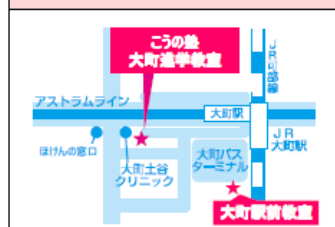

ここの塾 通常教室

どのクラスも経験豊かな専任教員がしっかり教えます

小学生のためのクラス

どのクラスもきめ細かい少人数

コース	月額授業料	1回の時間
小学生Gコース (小3～)	月4回 6,480円 月8回 10,800円	1回 90分 算・国・理・社

《上位公立高校合格を目指して》
学校授業準拠と実力養成
テキストを併用、1クラス6名程度を
熟練教員が指導します。

小英検コース (小3～)	月4回 5,180円 月8回 8,640円	1・3までの総合英語 書く・聞く・練習問題・ 英検受験・中学英語準備
ピコの英語 (小3～)	月4回 6,500円	受験に役立つ4技能 英単語検定対応 タブレットとペーパー学習

《小学生の英語》1クラス1名～3名
個人指導なのでいつでもスタートできます。
文法・ライティングもしっかり指導。
小6は中1のスタートダッシュでつまずいたら大変。

中学生のためのクラス

公立高校合格クラスが充実

	授業曜日	月額授業料
中3	大町駅前教室 月・水・金 毘沙門台校 火・木・土	中3 5教科+作文 24,840円
中2	大町進学教室 火・木・金 毘沙門台校 火・木・土	中1・中2 5教科 23,760円 2教科 19,440円
中1	大町進学教室 月・水・土 毘沙門台校 月・水・土	

<ここの塾の中核コース>

中3は近年の公立高校入試問題に対応するため、
記述問題対策作文の授業を夏期講習から必修科目
としています。(1クラス8名の個人対応)
通常教室では内申点確保のために定期テスト対策を
中心に授業を進めます。高校入試では傾向を踏まえた
問題演習と確かな進路指導で合格へと導きます。
また、広島県認可「広島県学習協同組合」主催で
「高校合格応援プロジェクト」を開催。正確な情報や
企画で、生徒さん一人ひとりの希望を叶える後押しを
しています。

高校生のためのクラス

高校生は個別指導が主流。

	個別指導	月額授業料(1回90分)
中学生	1:3まで	1単位 14,040円 2単位 27,000円
	1:6まで	1単位 10,800円 2単位 19,440円
高1・高2	1:3まで	1単位 16,200円 2単位 29,370円
高校3年生	1:3まで	1単位 17,280円 2単位 30,240円
センター対策	1:6まで	1単位 12,960円 2単位 25,920円

※個別維持費 1,290円/月

『学校の授業が分からない』をそのままにいませんか？
高校生の場合、一斉に進行する集団クラスでは長続きし
ません。一人ひとりの要望に応える個別指導がベストです。
大学入試センター・AO入試の論作文も個別指導で対応。
ここの塾は高校部の歴史も長く、有名国立大学から専門
学校・看護系大学に至るまで、多くの生徒さんが合格
しています。

ここの塾は学習できる環境を重視、生徒は最後まで非常に集中し、落ち着いて、学習に取り組んでいます。

大町駅前校