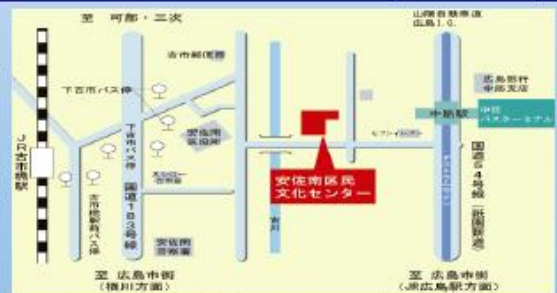

☆参加者の声 2 (安佐中 1年Aくんのお母様)

いろんな塾の話を聞ける手軽さがよかった。丁寧な説明をいただいてありがとうございます。

塾選び参加予定塾

会場は「A」
安佐南区民文化センター
1階ギャラリーです

地域屈指の実力派塾が勢揃い！
一度にいろいろな塾の話が聞けます。
学習の相談に乗ってもらえます。

さくら塾

一斉／個別
川内 地図 6

進学空間
Move

個別演習
大町 地図 4

学習共同体 **河浜塾**

個別／少数
西原・東原 地図 7・9

個別指導 **スクールIE**

個別指導
祇園 地図 5

この塾

一斉／個別
昆沙門・大町 地図 1・2・3

一人一人に達成感 学力を磨く！
今村塾

一斉／個別
中筋 地図 8

詳細はこちら → <http://jukuerabi.wp.xdomain.jp/>

会場：安佐南区民文化センター
〒731-0122 安佐南区中筋1丁目22-17